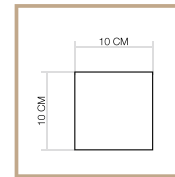

Cut-To-Size