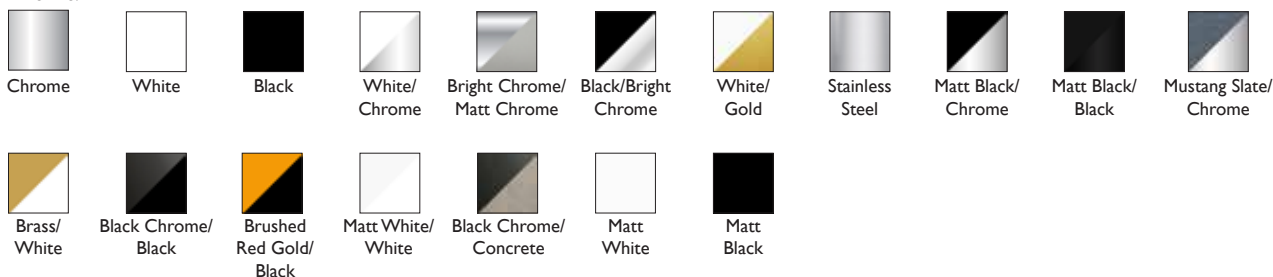

Sigma20

Round Flush Plate
Dual Flush
for Sigma 80/120 mm Cisterns

		QAR	USD
GEB-115-882-KJ-1	White/Chrome	390.00	106.00
GEB-115-882-KH-1	Bright Chrome/Matt Chrome	440.00	120.00
GEB-115-882-KM-1	Black/ Bright Chrome	390.00	106.00
GEB-115-882-KK-1	White/Gold	390.00	106.00
GEB-115-882-SN-1	Stainless Steel	680.00	185.00
GEB-115-882-14-1	Matt Black/Chrome	490.00	134.00
GEB-115-882-16-1	Matt Black/Black	620.00	169.00

Sigma50

Round Flush Plate
Dual Flush
for Sigma 80/120 mm Cisterns

		QAR	USD
GEB-115-884-JM-1	Mustang Slate/Chrome	1510.00	411.00
GEB-115-652-SI-1	Brass/White	2320.00	632.00
GEB-115-651-JV-1	Black Chrome/Concrete	2600.00	708.00
GEB-115-650-SJ-1	Brushed Red Gold/Black	2320.00	632.00

Sigma20

Square Flush Plate
Dual Flush
for Sigma 80/120 mm Cisterns

		QAR	USD
GEB-115-883-KH-1	Bright Chrome/Matt Chrome	360.00	98.00
GEB-115-883-14-1	Matt Black/Chrome	520.00	142.00
GEB-115-883-16-1	Matt Black/Black	640.00	174.00
GEB-115-883-01-1	Matt White/White	680.00	185.00

BAGNODESIGN
ABS Flush Plate (Dual Flush)

Compatible with Sigma 80/120

		QAR	USD
BDP-P21-0110-CP	Chrome	260.00	71.00
BDP-P21-0110-MB	Matt Black	315.00	86.00

BAGNODESIGN
ABS Flush Plate (Dual Flush)

Compatible with Sigma 80/120

		QAR	USD
BDP-P21-0210-CP	Chrome	260.00	71.00
BDP-P21-0210-MB	Matt Black	315.00	86.00

FINISHES: